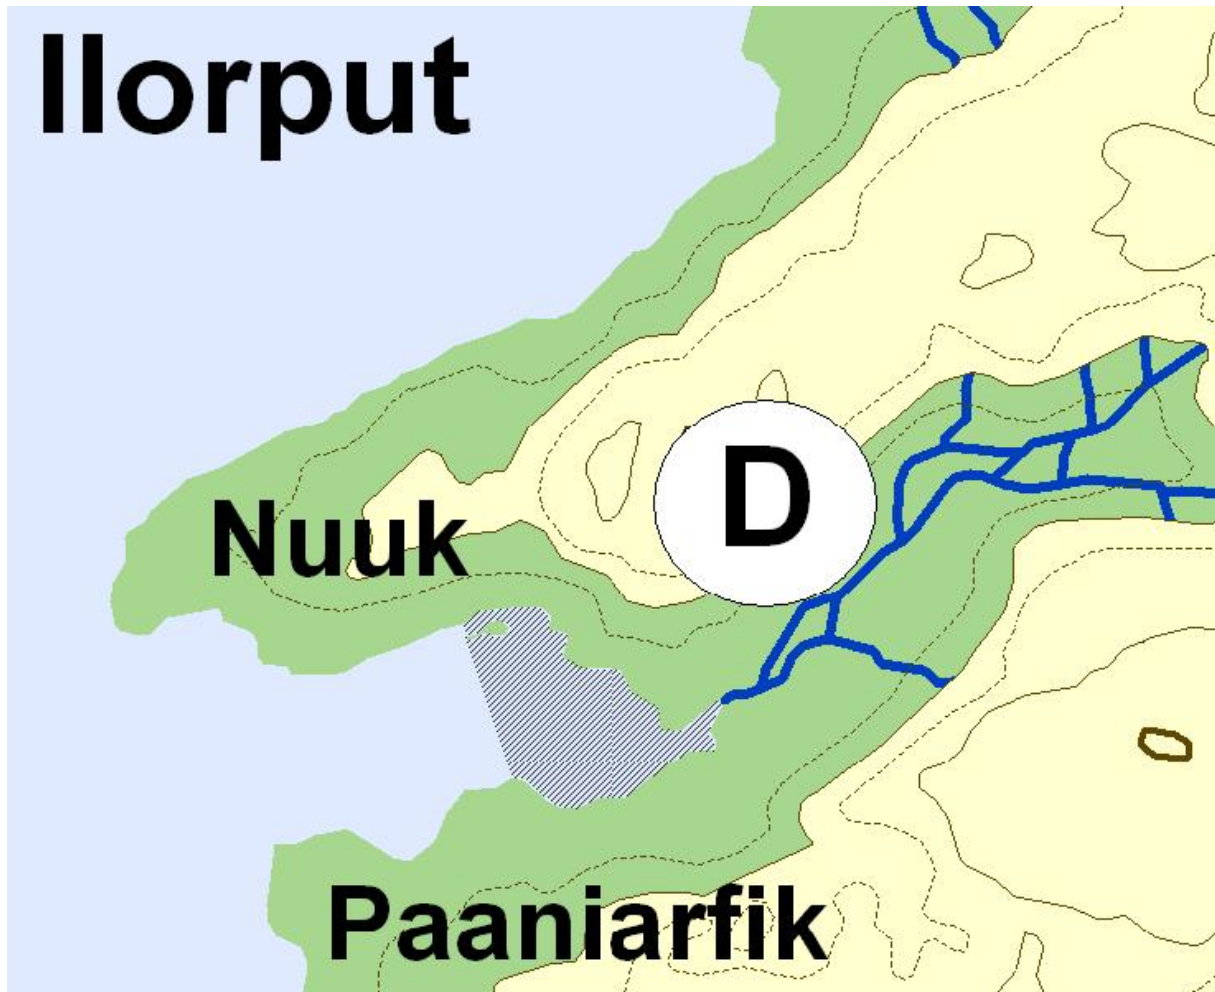

Bilag 1

Det fredede område ligger indenfor den kraftige markering. Desuden fremgår placeringen af Område A, B, C, D og E.

Bilag 2

Område A – Skraveret areal

Område B og C – Skraveret areal

Område D – Skraveret areal

Område E – Skraveret areal

Bilag 3

Stednavne på grønlandsk	Stednavne på dansk
Atarnup Tasia	Blindtarmen
Egaluit Qeqertaa	Frokostøen
Ikka	Ikkafjord
Ikkap Nerukinnera	Snævringen
Ilorput	Arsuk Fjord
Kangilinnguit	Grønnedal
Nuuk	Langenæs
Paaniarfik	Laksepynt
Qaamasunnguaq	Paradisdalen
Qoornoq	Qoornoq Fjord
Qoornup Avannarliup Sermia	Nordre Qoornoq Bræ
Qoornup Kujalliup Sermia	Søndre Qoornoq Bræ
Taateraarunnerit	Taateraerunnerit