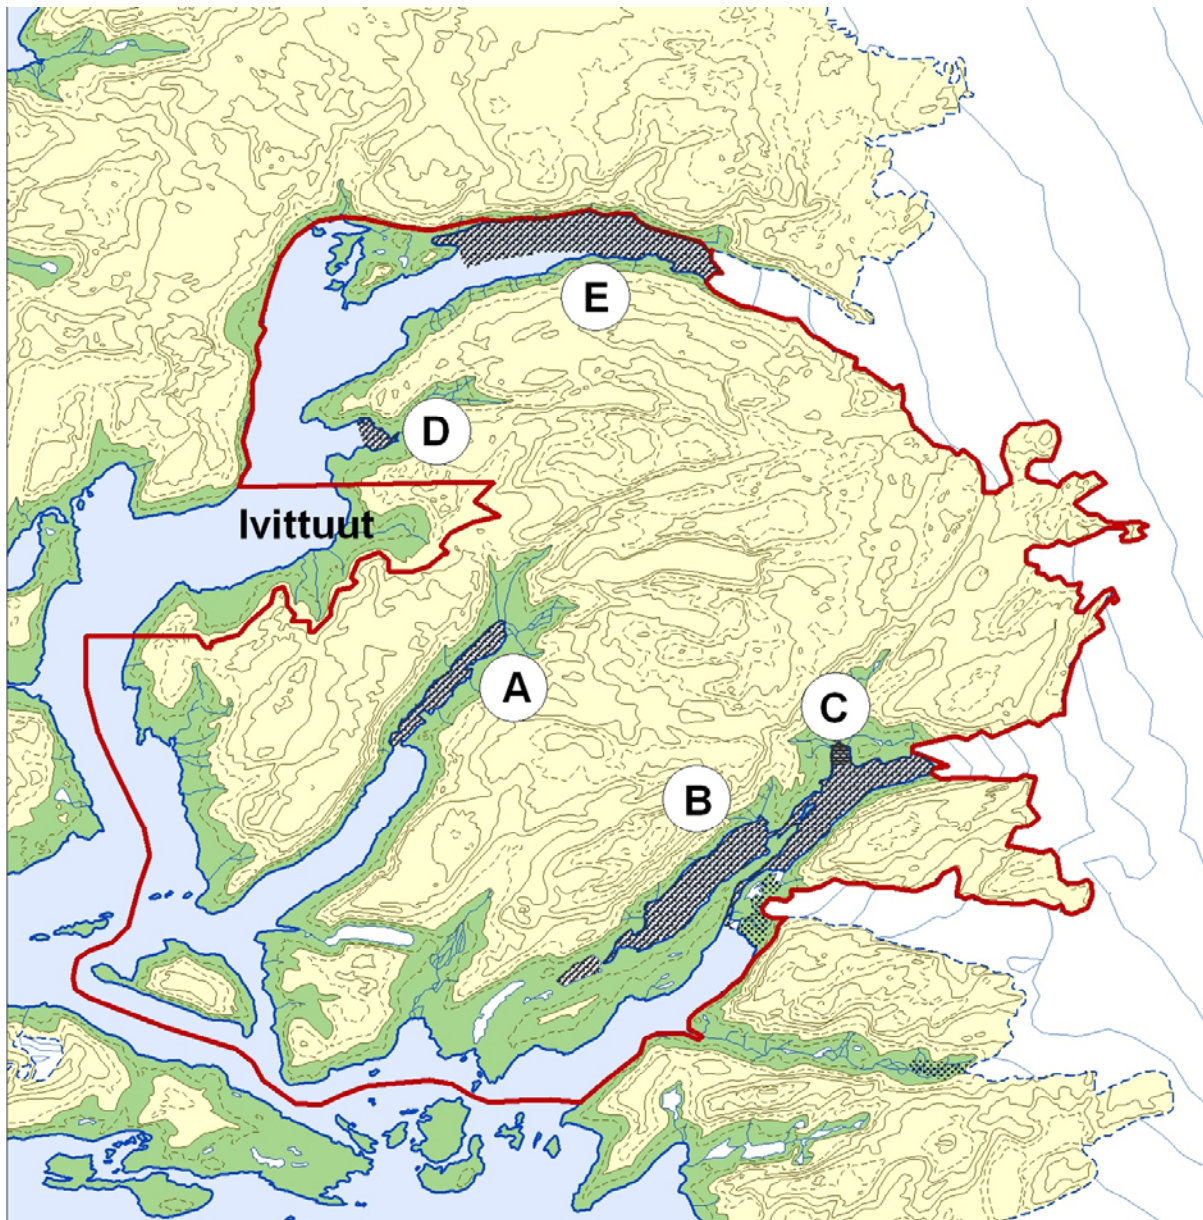

Bilag 1

Det fredede område ligger indenfor den kraftige markering. Desuden fremgår placeringen af Område A, B, C, D og E.

Bilag 2

Område A – Skraveret areal

Område B og C – Skraveret areal

Område D – Skraveret areal

Område E – Skraveret areal

Bilag 3

Stednavne på grønlandsk	Stednavne på dansk
Atarnup Tasia	Blindtarmen
Egaluit Qeqertaa	Frokostøen
Ikka	Ikkafjord
Ikkap Nerukinnera	Snævringen
Ilorput	Arsuk Fjord
Kangilinnguit	Grønnedal
Nuuk	Langenæs
Paaniarfik	Laksepynt
Qaamasunnguaq	Paradisdalen
Qoornoq	Qoornoq Fjord
Qoornup Avannarliup Sermia	Nordre Qoornoq Bræ
Qoornup Kujalliup Sermia	Søndre Qoornoq Bræ
Taateraarunnerit	Taateraerunnerit