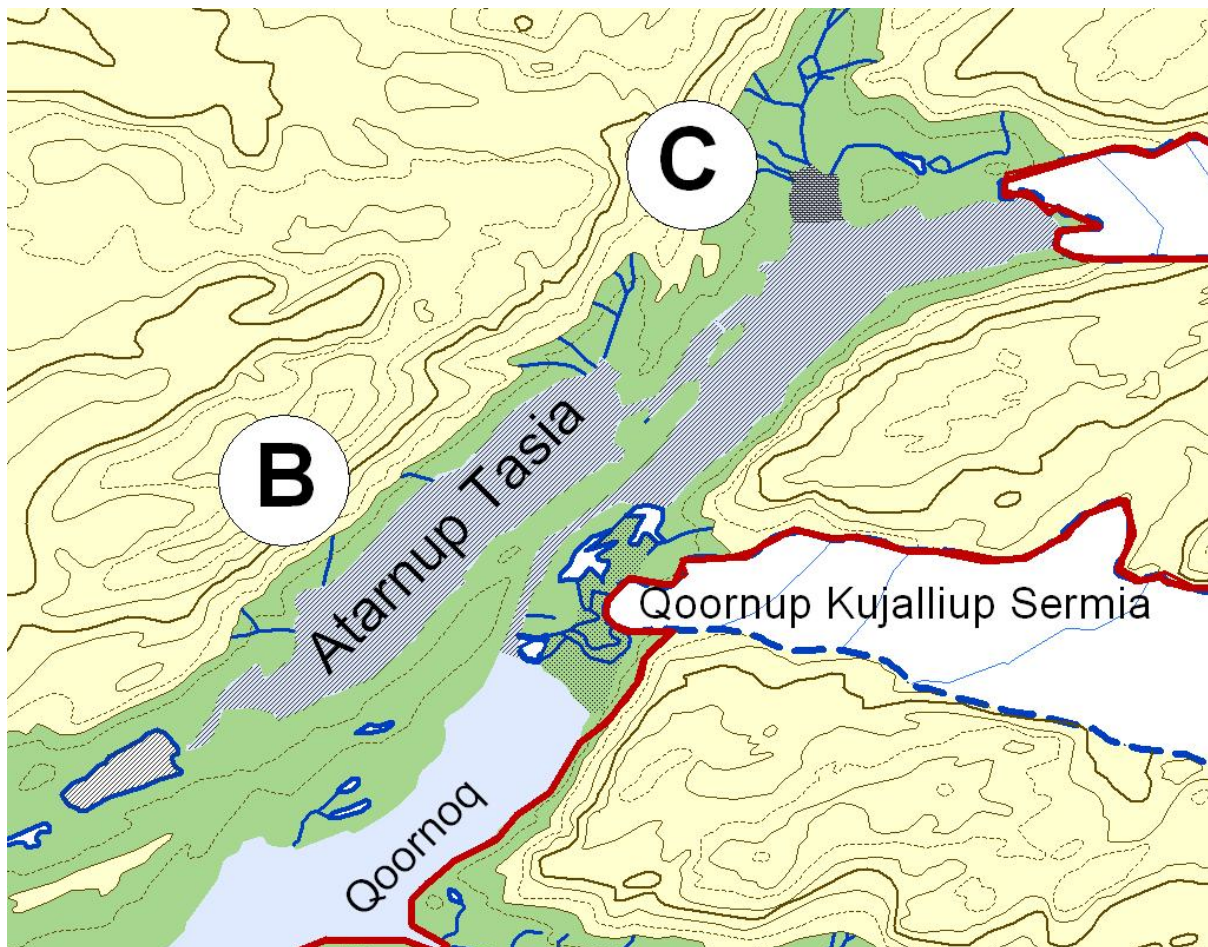

Bilag 1

Det fredede område ligger indenfor den kraftige markering. Desuden fremgår placeringen af Område A, B, C, D og E.

Bilag 2

Område A – Skraveret areal

Område B og C – Skraveret areal

Område D – Skraveret areal

Område E – Skraveret areal

Bilag 3

Stednavne på grønlandsk	Stednavne på dansk
Atarnup Tasia	Blindtarmen
Egaluit Qeqertaa	Frokostøen
Ikka	Ikkafjord
Ikkap Nerukinnera	Snævringen
Ilorput	Arsuk Fjord
Kangilinnguit	Grønnedal
Nuuk	Langenæs
Paaniarfik	Laksepynt
Qaamasunnguaq	Paradisdalen
Qoornoq	Qoornoq Fjord
Qoornup Avannarliup Sermia	Nordre Qoornoq Bræ
Qoornup Kujalliup Sermia	Søndre Qoornoq Bræ
Taateraarunnerit	Taateraerunnerit