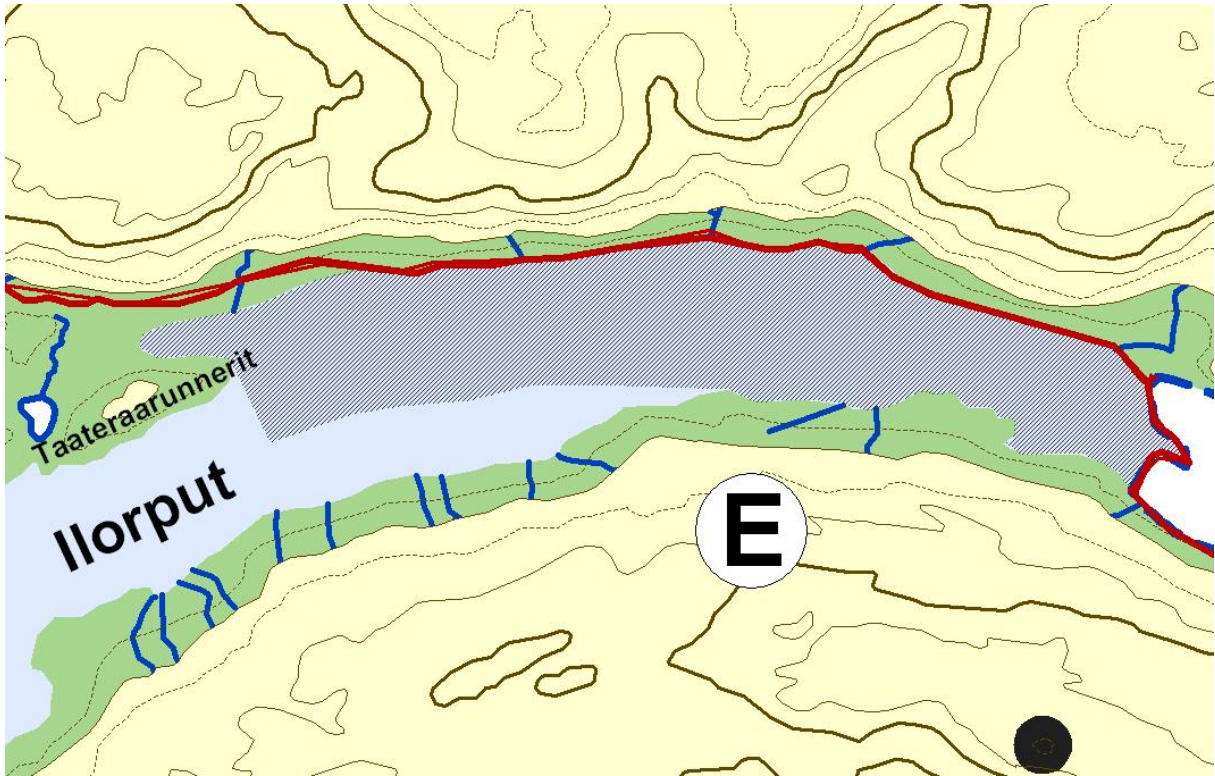

Bilag 1

Det fredede område ligger indenfor den kraftige markering. Desuden fremgår placeringen af Område A, B, C, D og E.

Bilag 2

Område A – Skraveret areal

Område B og C – Skraveret areal

Område D – Skraveret areal

Område E – Skraveret areal

Bilag 3

Stednavne på grønlandsk	Stednavne på dansk
Atarnup Tasia	Blindtarmen
Egaluit Qeqertaa	Frokostøen
Ikka	Ikkafjord
Ikkap Nerukinnera	Snævringen
Ilorput	Arsuk Fjord
Kangilinnguit	Grønnedal
Nuuk	Langenæs
Paaniarfik	Laksepynt
Qaamasunnguaq	Paradisdalen
Qoornoq	Qoornoq Fjord
Qoornup Avannarliup Sermia	Nordre Qoornoq Bræ
Qoornup Kujalliup Sermia	Søndre Qoornoq Bræ
Taateraarunnerit	Taateraerunnerit