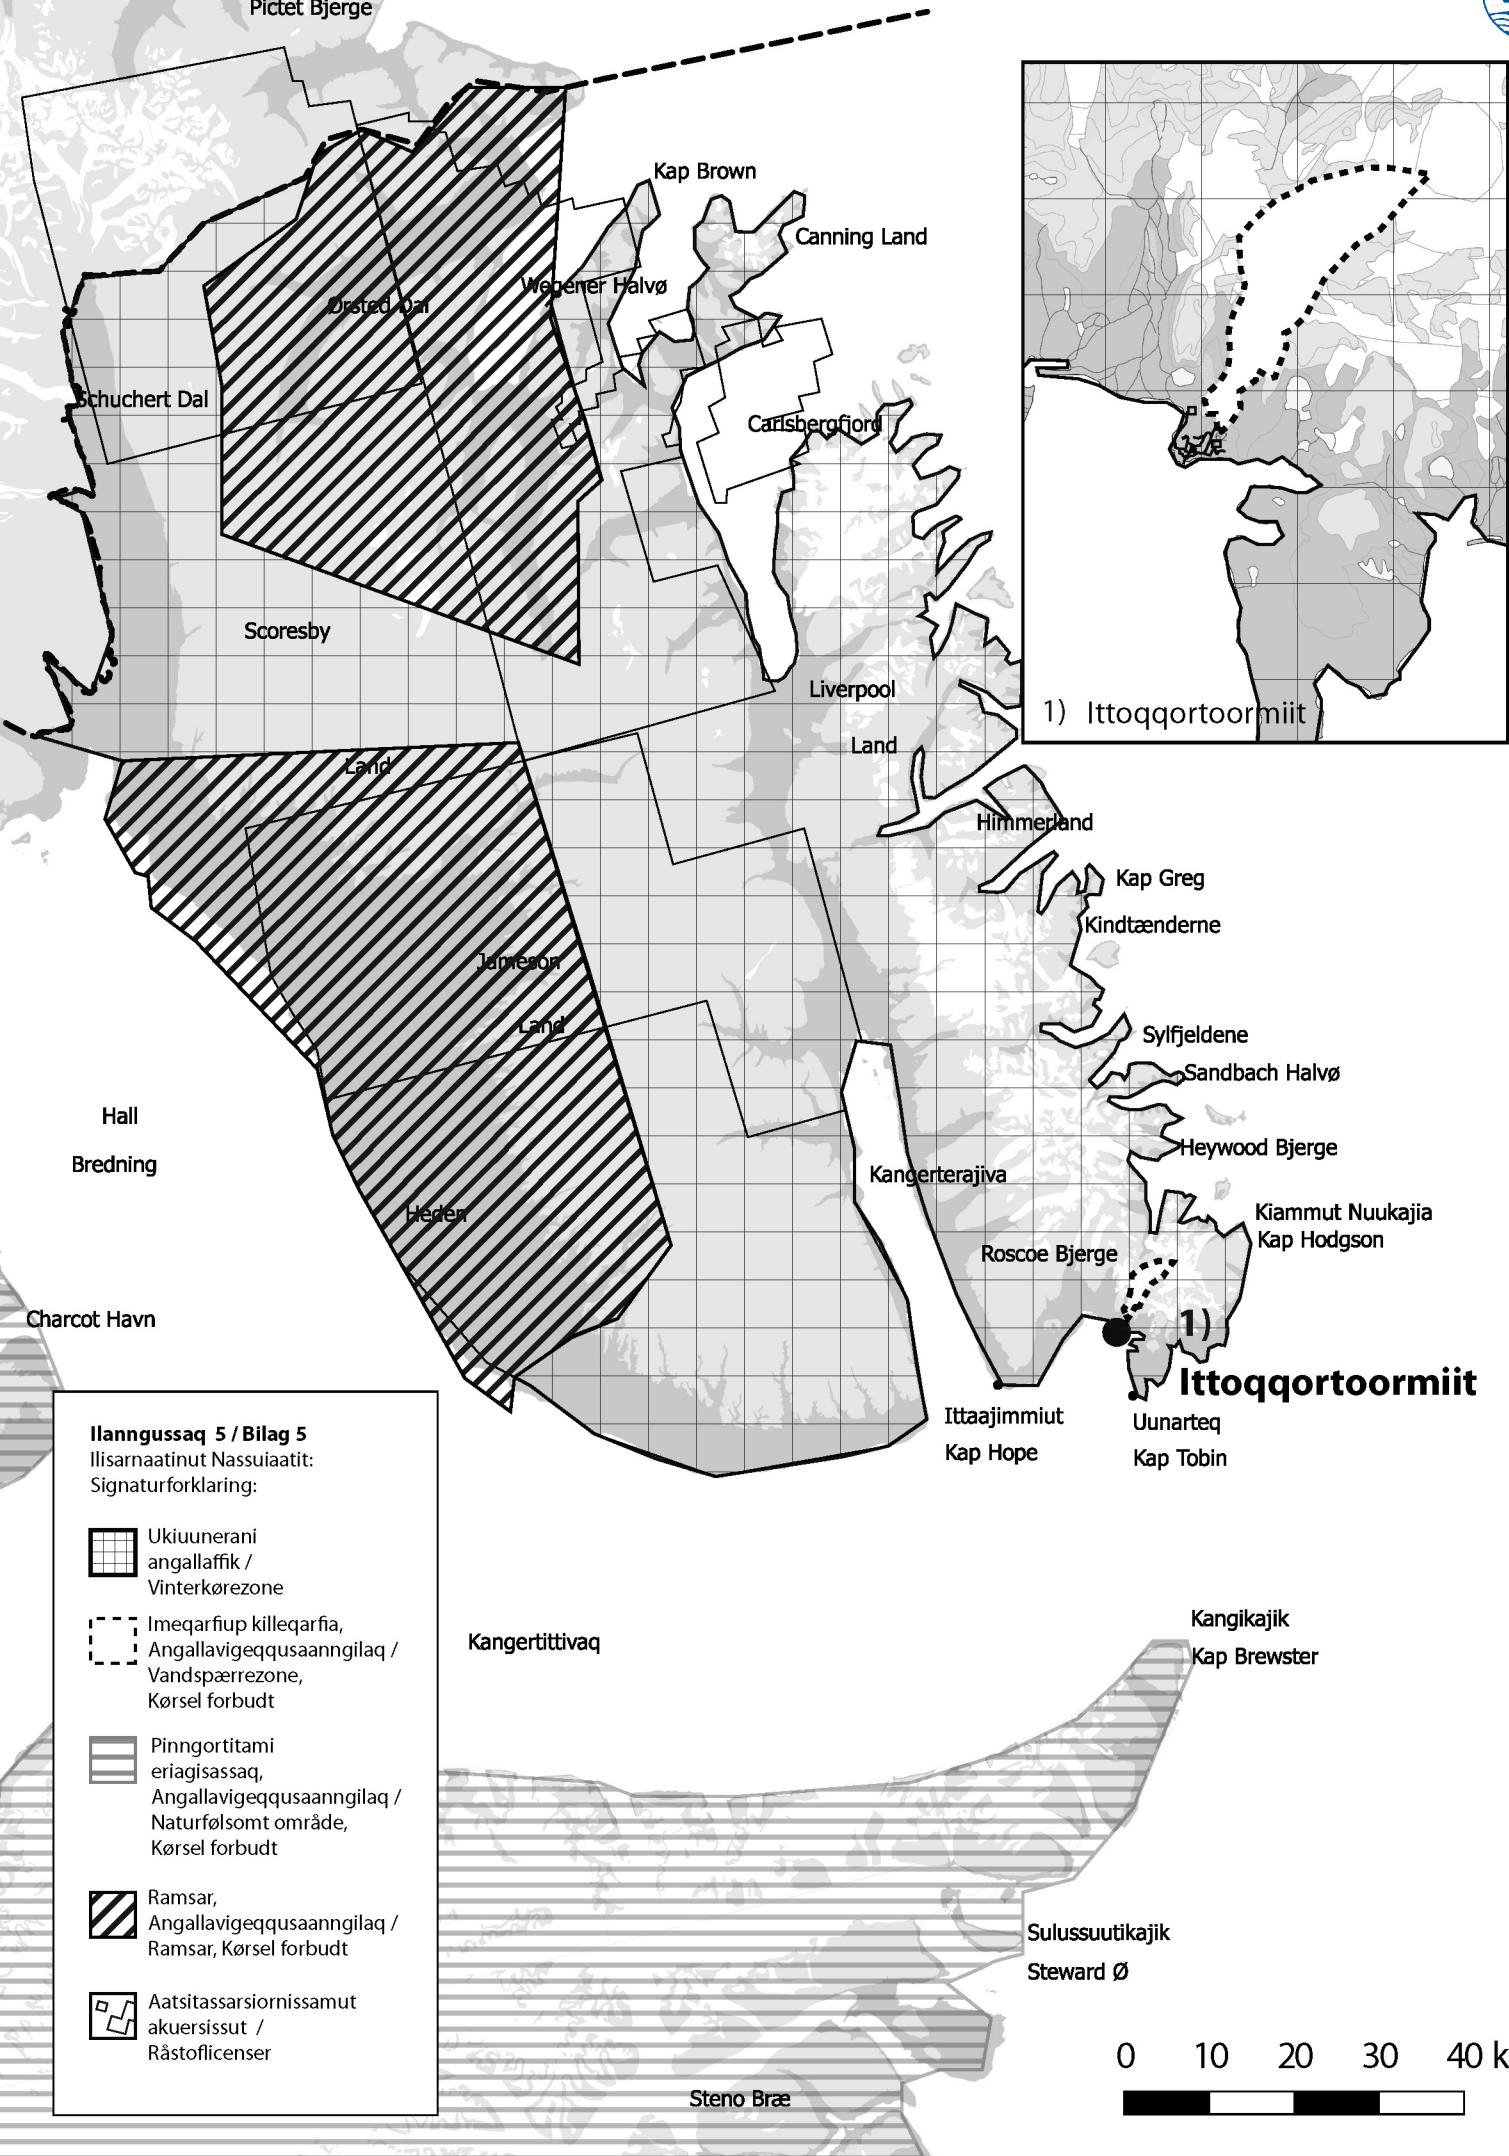

Pictet Bjerge

Ilanngussaq 5 / Bilag 5
Ilisarnaatinut Nassuiaatit:
Signaturforklaring:

- Ukiuunerani angallaffik / Vinterkørezone
- Imeqarfiup killeqarfia, Angallavigeqqusaanngilaq / Vandspærrezone, Kørsel forbudt
- Pinngortitami eriagisassaq, Angallavigeqqusaanngilaq / Naturfølsomt område, Kørsel forbudt
- Ramsar, Angallavigeqqusaanngilaq / Ramsar, Kørsel forbudt
- Aatsitassarsiornissamut akuersissut / Råstoflicenser

1) Ittoqqortoormiit

Ittoqqortoormiit