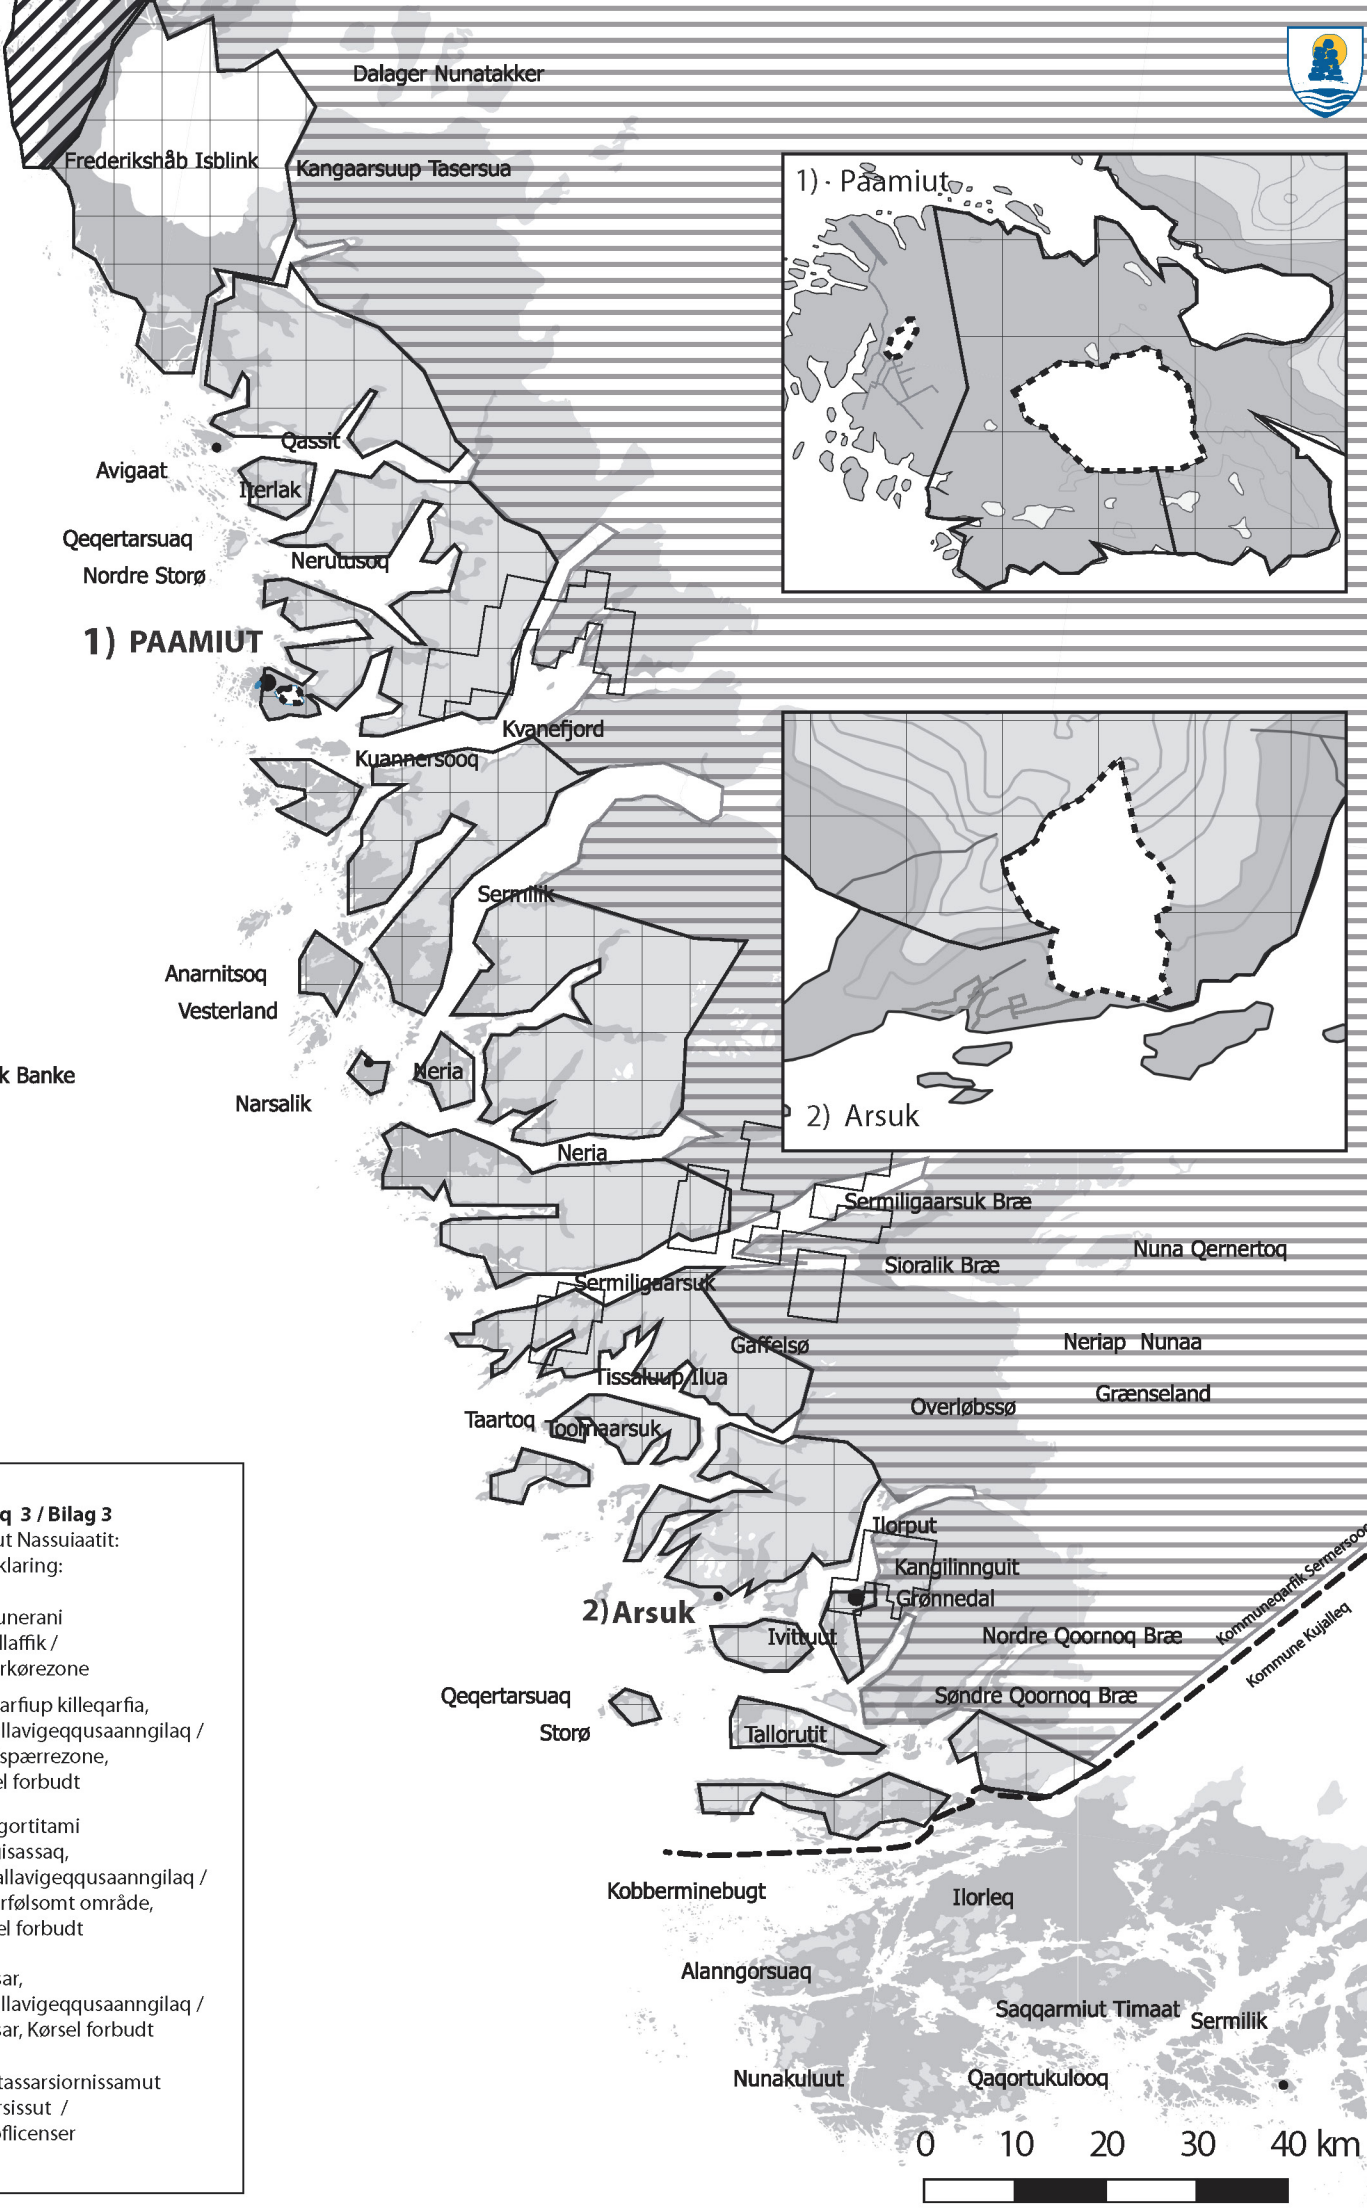

 Ramsar,
Angallavigeqqusaanngilaq /
Ramsar, Kørsel forbudt

 Aatsitassarsiornissamat
akuersissut /
Råstoflicenser

0 10 20 30 40 km

Dalager Nunatakker

Frederikshåb Isblink

Kangaarsuup Tasersua

Avigaat

Qassit

Ilerlak

Qeqertarsuaq
Nordre Storø

Nerutusooq

1) PAAMIUT

Kvanerfjord

Kuannersooq

Sermilik

Anarnitsoq
Vesterland

Ilorput

Kangilinnuguit

Grønneidal

2) ARSUK

Ivituut

Nordre Qoornoq Bræ

Kommunegrænse Sermersooq
Kommune Kujalleq

Qeqertarsuaq
Storø

Søndre Qoornoq Bræ

Tallorutit

Kobberminebugt

Ilorleq

Alangorsuaq

Saqqarmiut Timaat

Sermilik

Nunakuluut