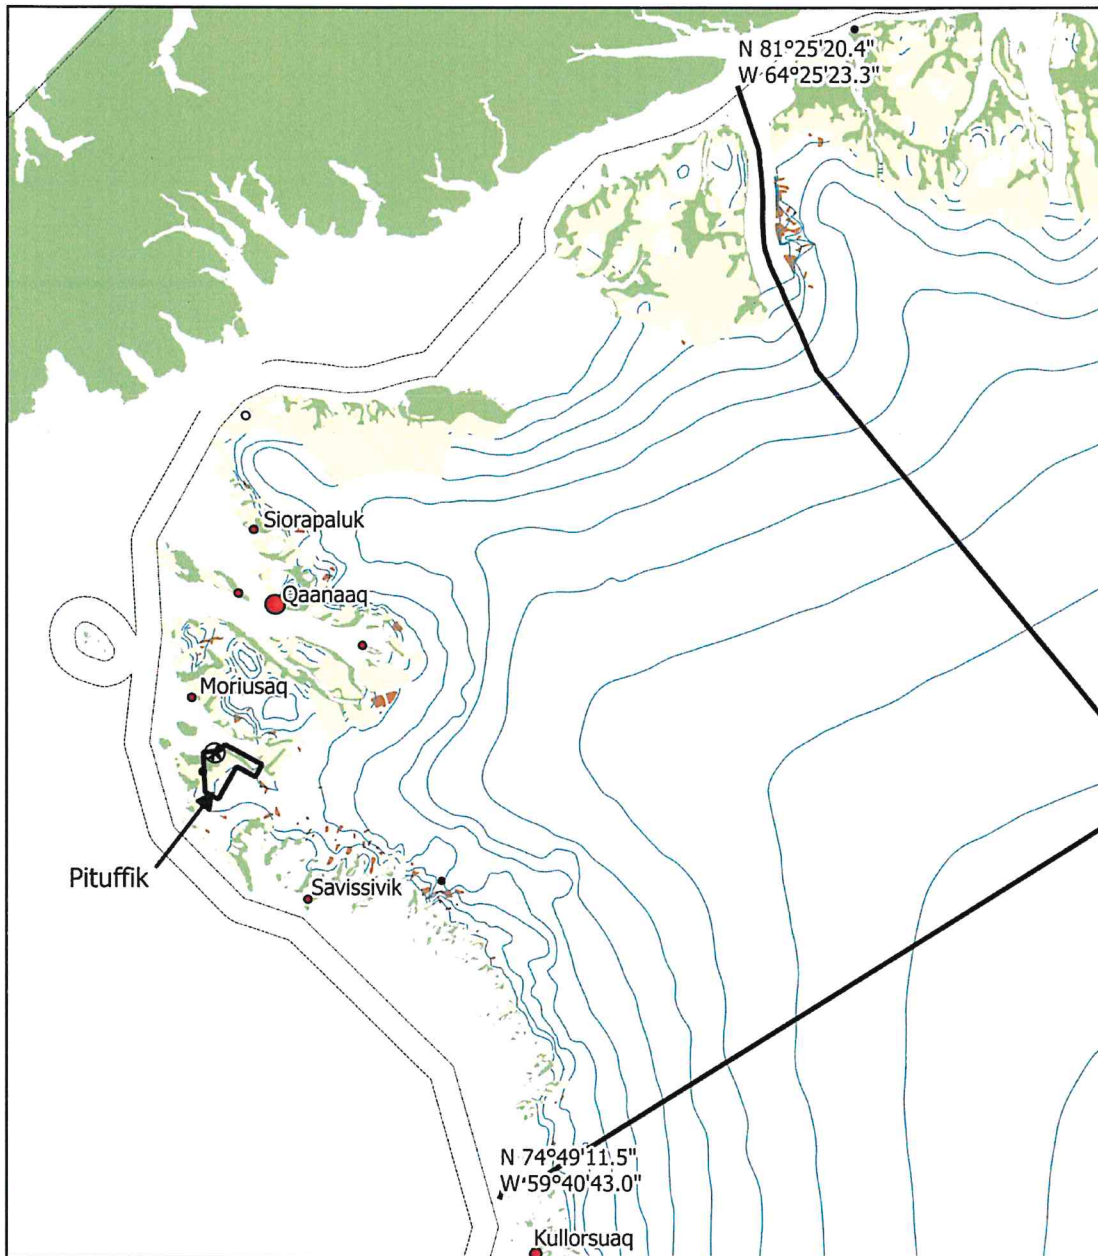

Nunap immikkoortuinut zone-nut aggornilersuineq

Aqtsiveqarfik nunap immikkoortua zone 1

Zone 1 avannamut Petermann Fjord-imut killeqarpoq naleraq Avannarpassuseq N 81°25'20.4" Kippasissuseq V 64°25'23.3" kujammullu Hammer Ø-mut killeqarluni Avannarpassuseq N 74°49'11.5" Kippasissuseq V 59°40'43.0"-imi.