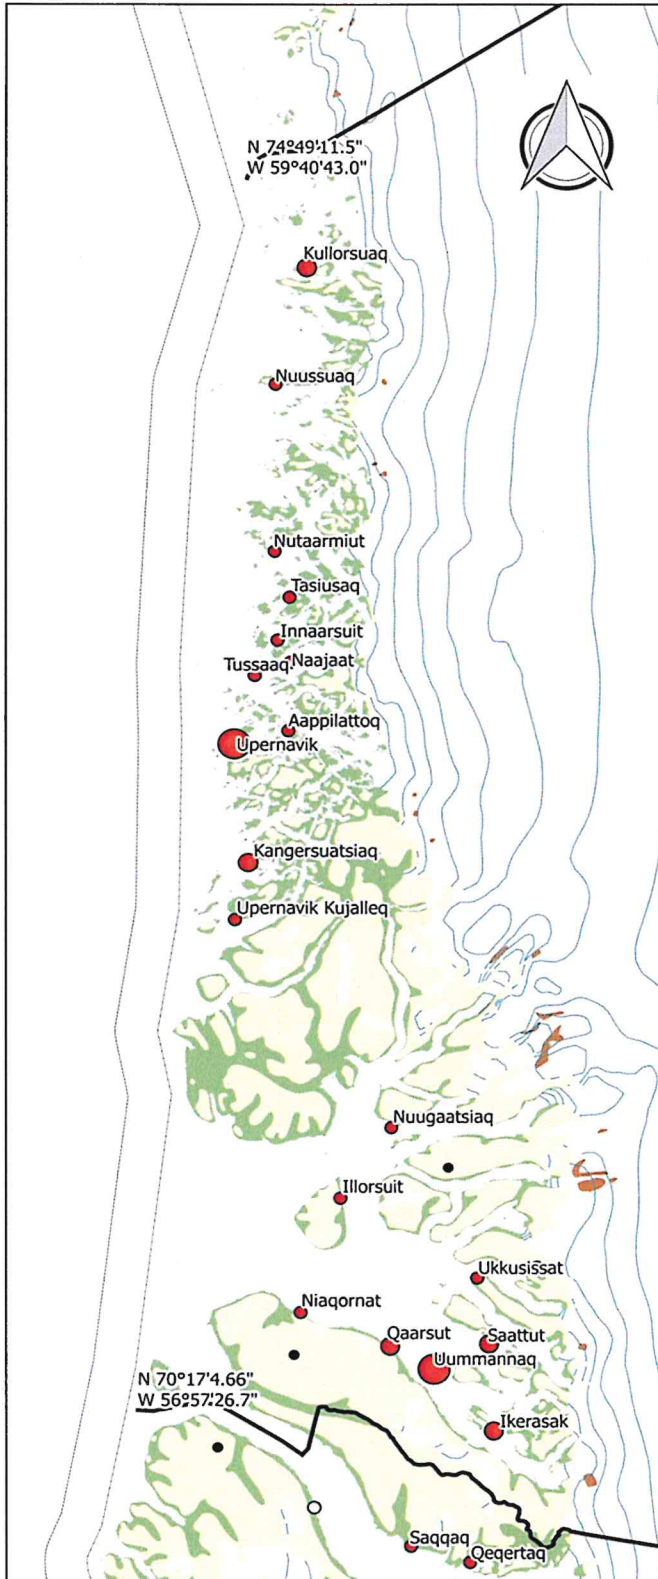

Nunap immikkoortuinut zone-nut aggornilersuineq

Aqtsiveqarfik nunap immikkoortua zone 1

Zone 1 avannamut Petermann Fjord-imut killeqarpoq naleraq Avannarpassuseq N 81°25'20.4" Kippasissuseq V 64°25'23.3" kujammullu Hammer Ø-mut killeqarluni Avannarpassuseq N 74°49'11.5" Kippasissuseq V 59°40'43.0"-imi.

Ilanngussaq 4

Aqutsiveqarfik nunap immikkoortua zone 2

Avannamut killeqarfia aqutsiveqarfik zone 1-ip kujammut killeqarfia malittaraa Hammer Ø-p nalaani naleraq Avannarpasissuseq N 74°49'11.5" Kippasissuseq V 59°40'43.0". Kujammut Maligaat nalaani killeqarpoq Avannarpasissuseq N 70°17'4.66" Kippasissuseq V 56°57'26.7"