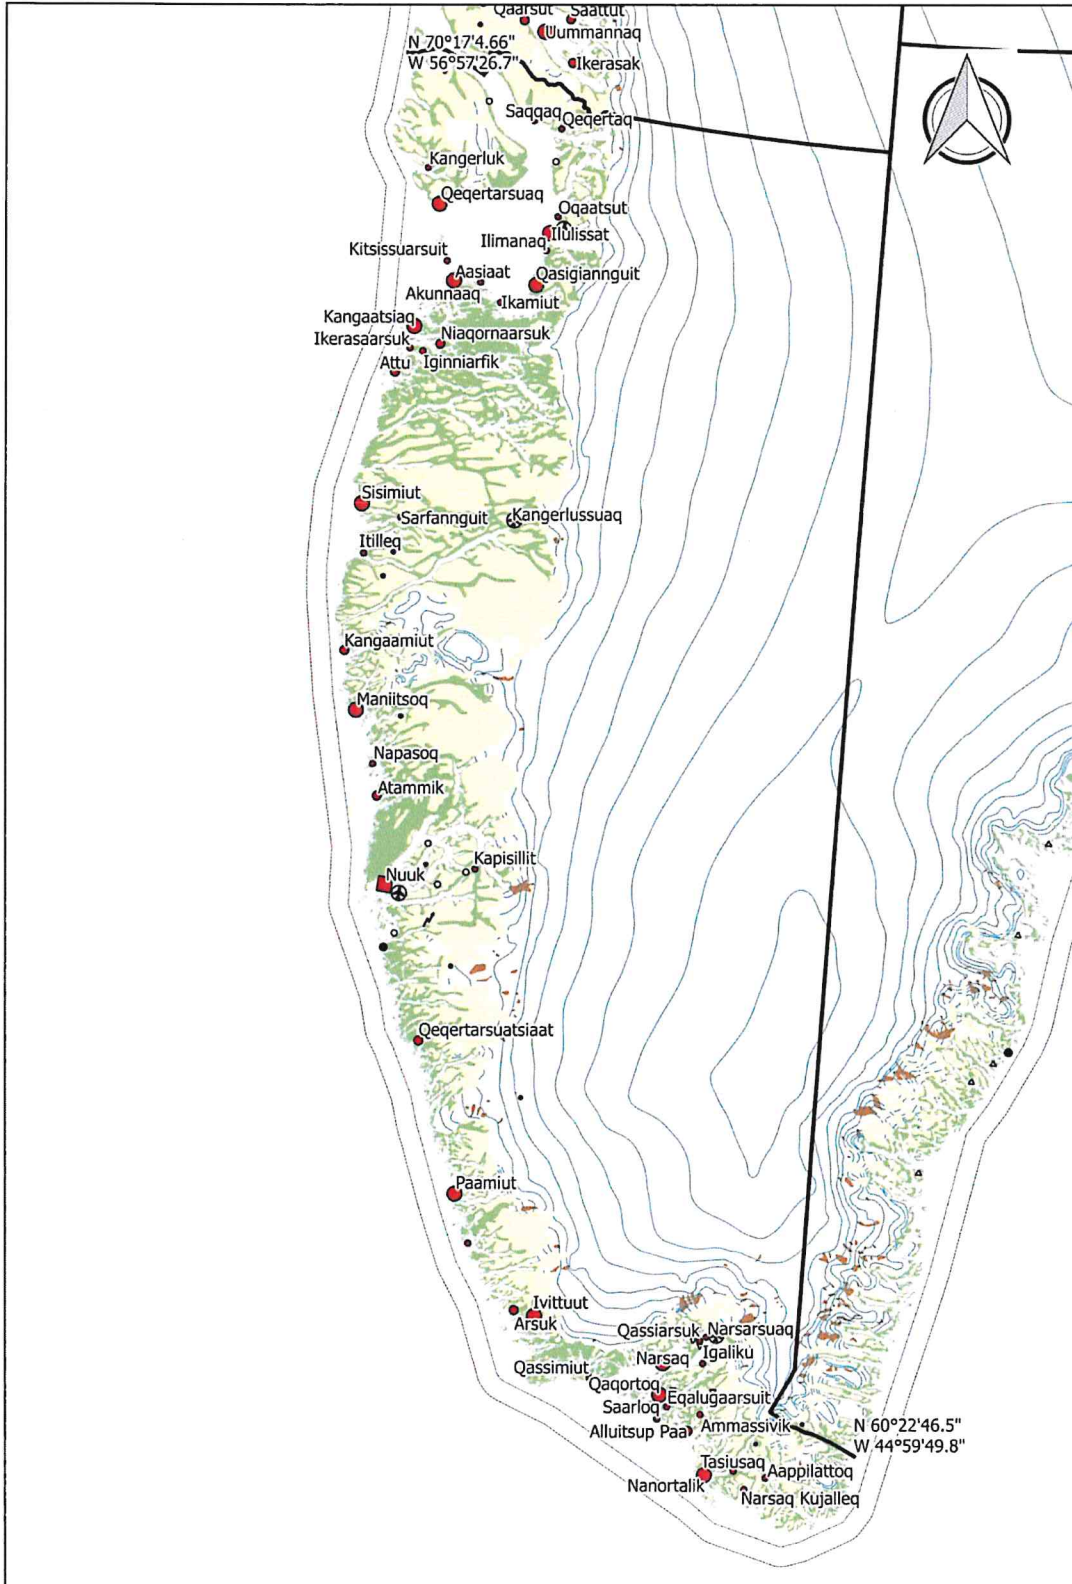

Aqutsiveqarfik nunap immikkoortua zone 3

Avannamut killeqarfia zone 2-p kujammut killeqarfia malillugu Maligaat nalaani naleraq Avannarpasissuseq N 70°17'4.66" V 56°57'26.7". Kujammut killeqarfiaa Kanajoorartuut nalaani naleraq Avannarpasissuseq N 60°22'46.5 Kippasissuseq V 44°59'49.8".