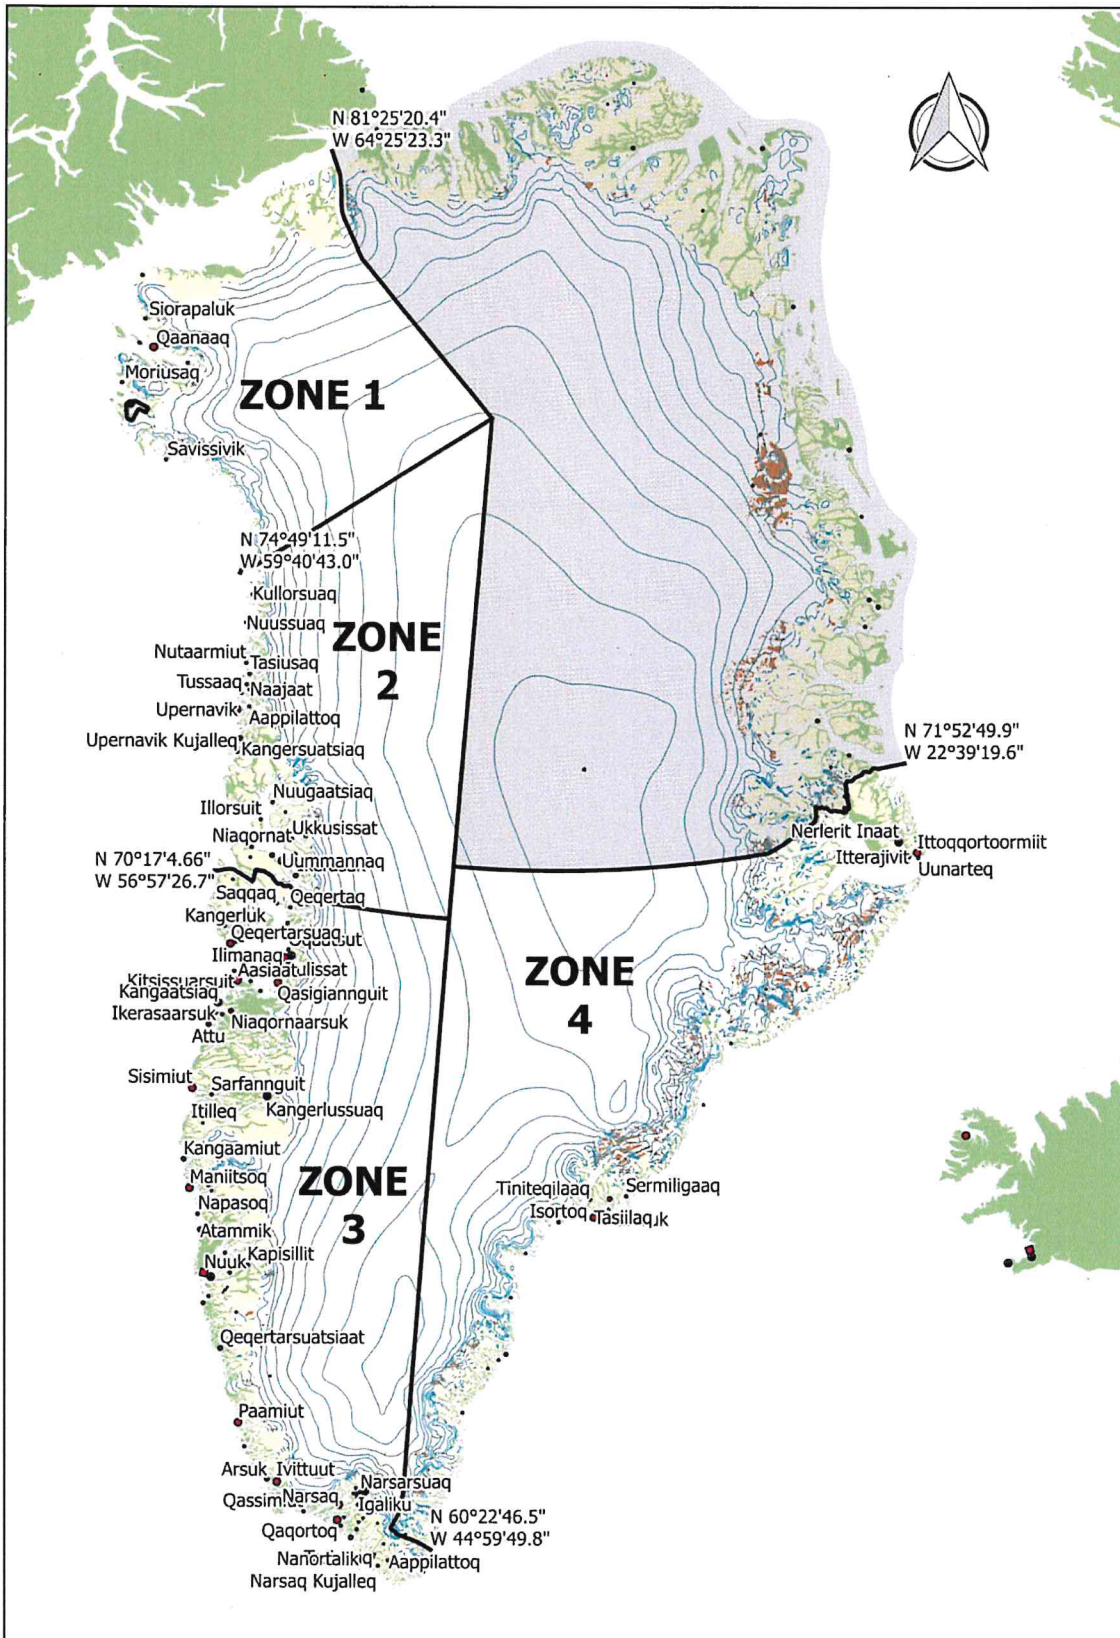

Nunap immikkoortuinut zone-nut aggornilersuineq