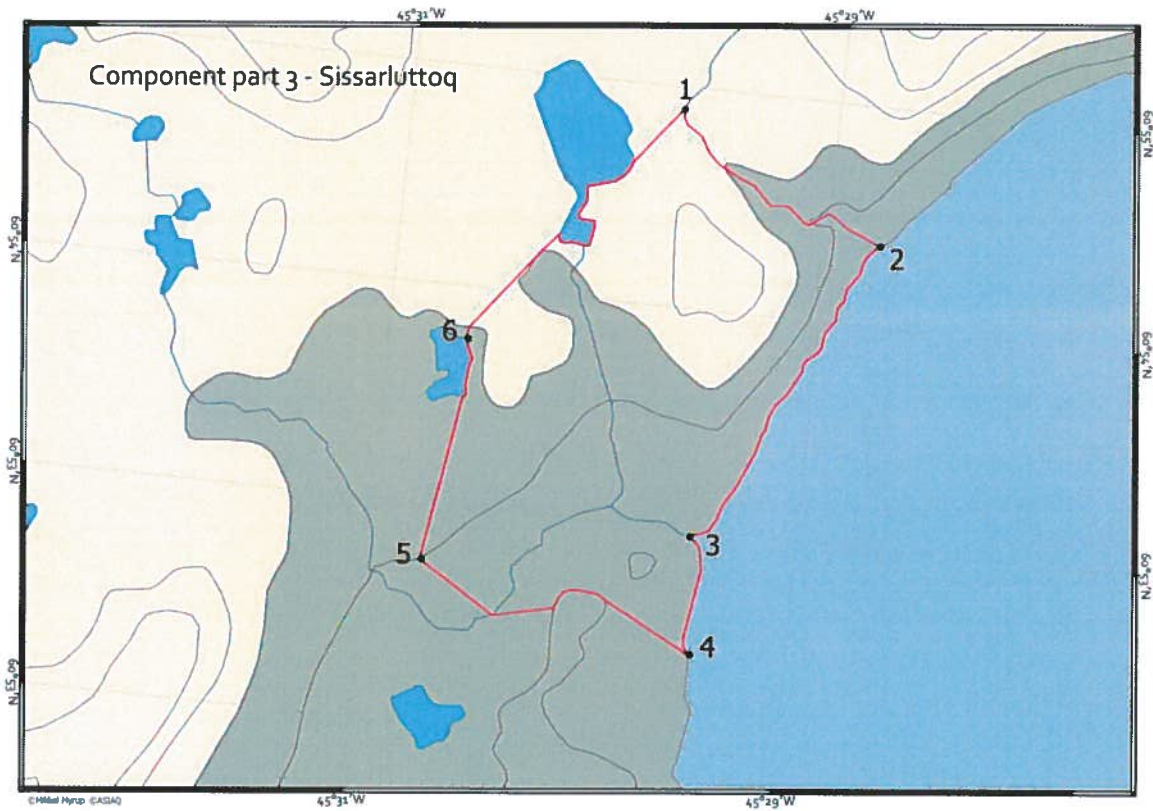

Bilag 4

Delområde 3 Sissarluttoq

Punktkoordinater

1	N 60°54'32" / W 045°29'40"
2	N 60°54'13" / W 045°28'30"
3	N 60°53'23" / W 045°29'24"
4	N 60°53'06" / W 045°29'23"
5	N 60°53'15" / W 045°30'54"
6	N 60°53'51" / W 045°30'46"