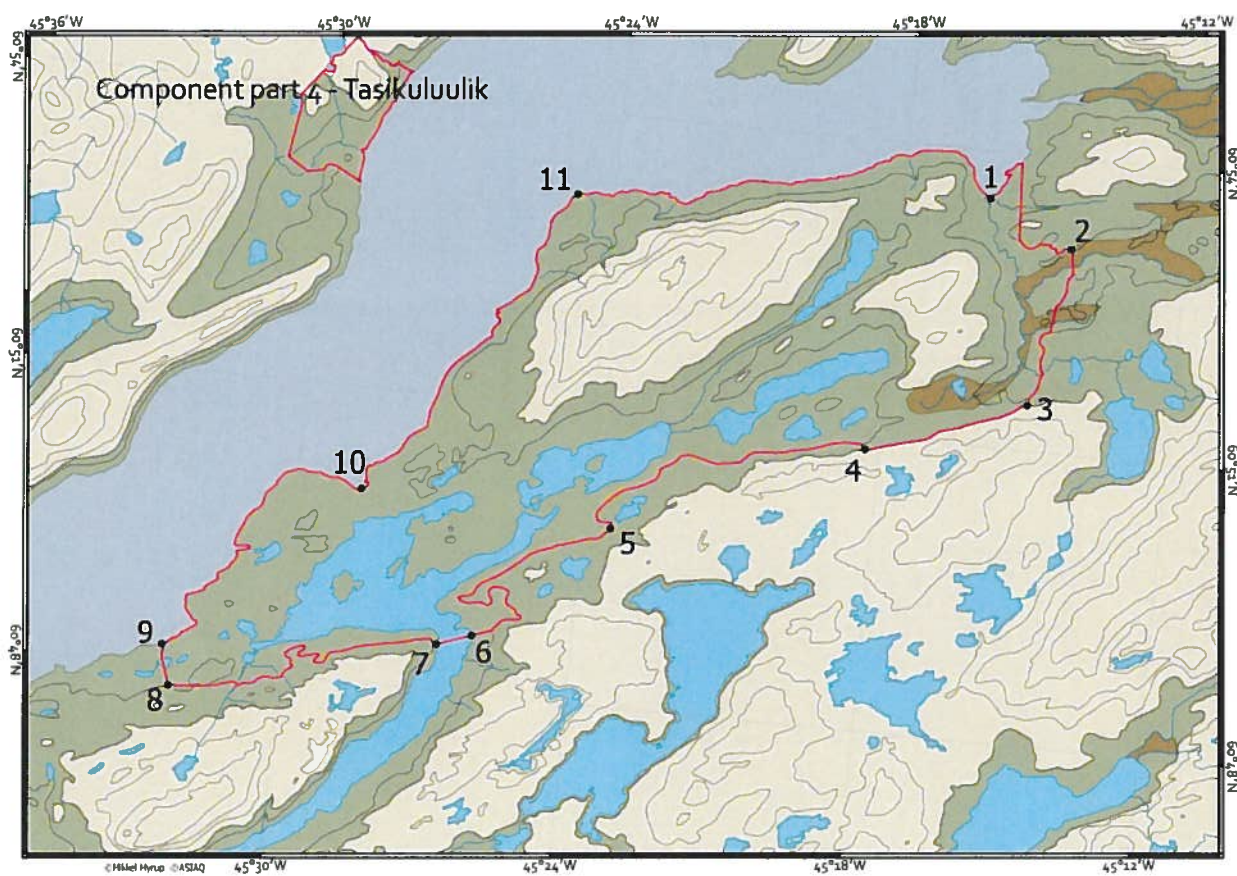

Ilanngussaq 5 Sumiiffiut immikkoortua 4 Tasikuluulik

Toornerni koordinatit

1	N 60°53'32" / W 045°16'15"
2	N 60°53'04" / W 045°14'23"
3	N 60°51'28" / W 045°15'00"
4	N 60°50'51" / W 045°18'17"
5	N 60°49'49" / W 045°23'23"
6	N 60°48'36" / W 045°26'05"
7	N 60°48'28" / W 045°26'47"
8	N 60°47'47" / W 045°32'16"
9	N 60°48'12" / W 045°32'26"
10	N 60°49'57" / W 045°28'39"
11	N 60°53'10" / W 045°24'44"