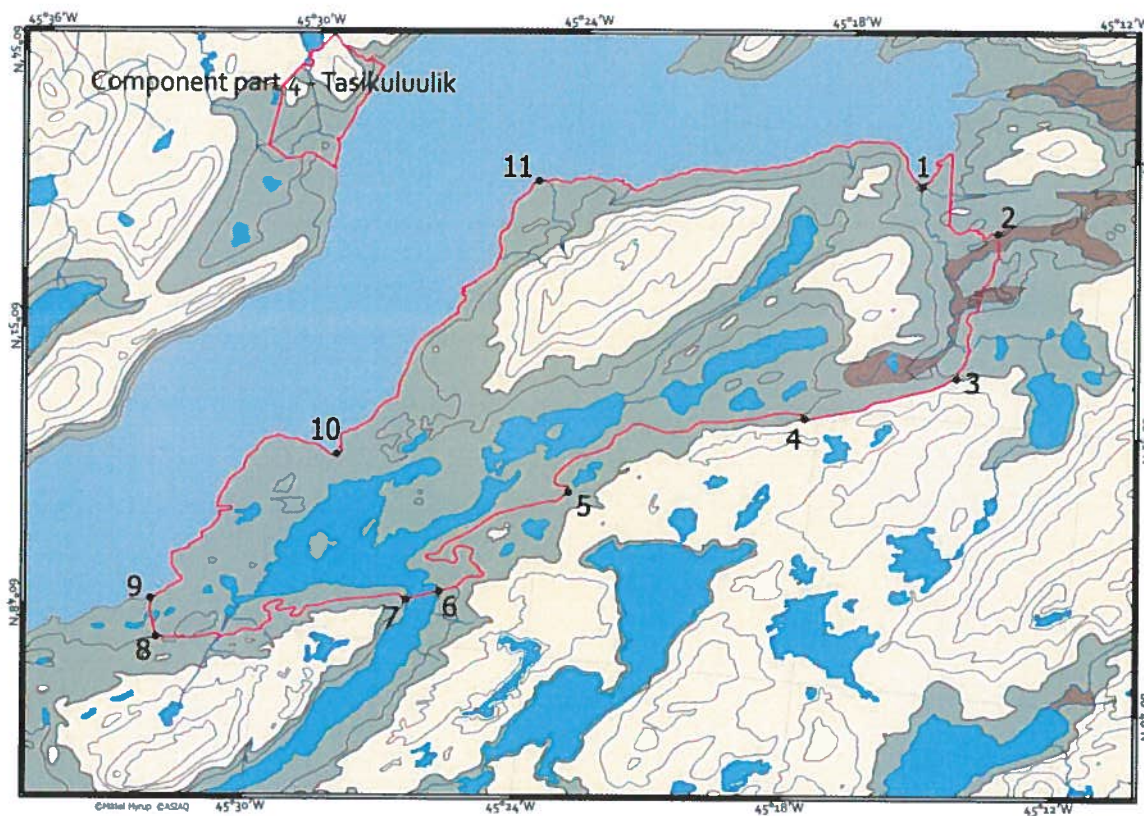

Bilag 5

Delområde 4 Talikuluulik

Punktkoordinater

1	N 60°53'32" / W 045°16'15"
2	N 60°53'04" / W 045°14'23"
3	N 60°51'28" / W 045°15'00"
4	N 60°50'51" / W 045°18'17"
5	N 60°49'49" / W 045°23'23"
6	N 60°48'36" / W 045°26'05"
7	N 60°48'28" / W 045°26'47"
8	N 60°47'47" / W 045°32'16"
9	N 60°48'12" / W 045°32'26"
10	N 60°49'57" / W 045°28'39"
11	N 60°53'10" / W 045°24'44"