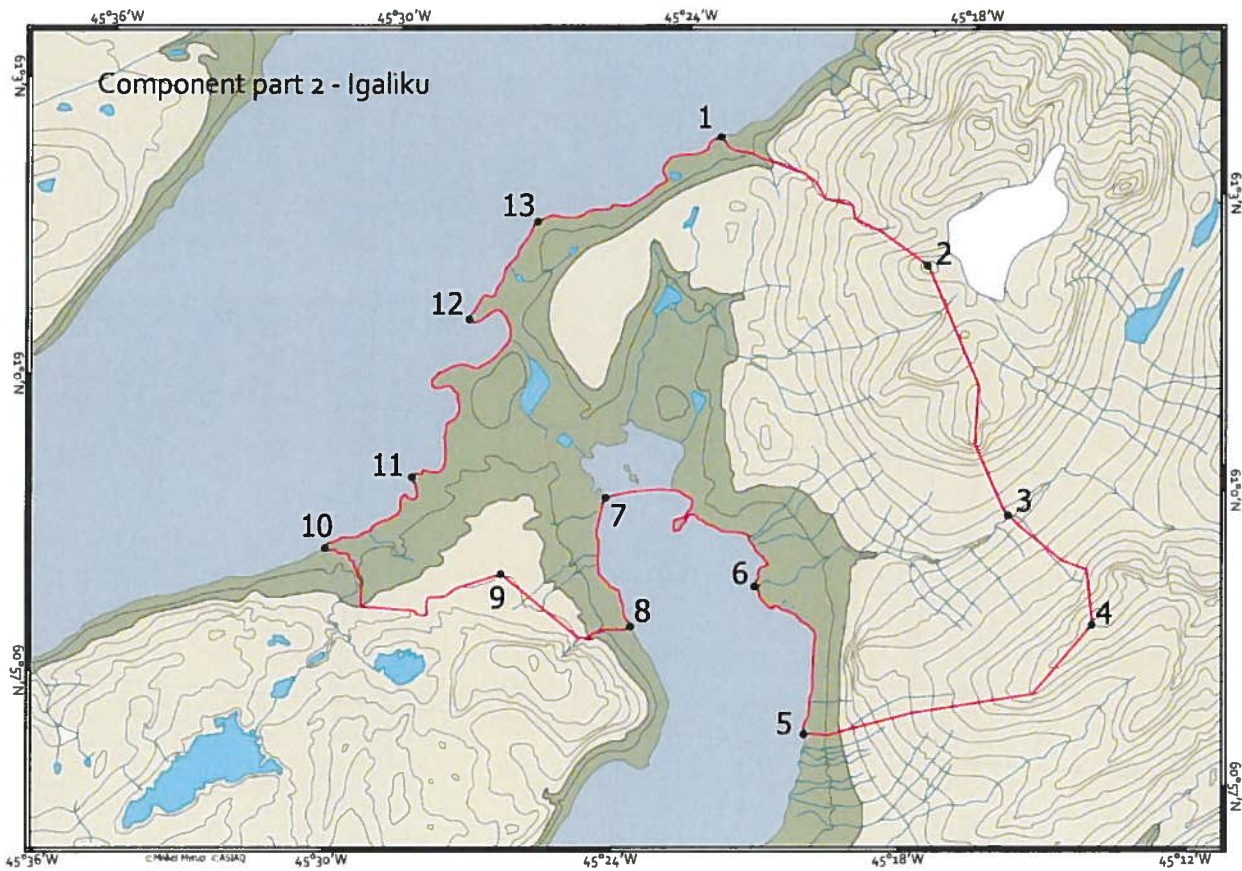

Ilanngussaḡ 3
Sumiiffiup immikkoortua 2 Igaliku

Toornerni koordinatit

1	N 61°03'05" / W 045°23'08"
2	N 61°01'59" / W 045°18'34"
3	N 60°59'32" / W 045°16'21"
4	N 60°58'31" / W 045°14'25"
5	N 60°57'07" / W 045°20'11"
6	N 60°58'35" / W 045°21'26"
7	N 60°59'18" / W 045°24'50"
8	N 60°58'03" / W 045°24'01"
9	N 60°58'27" / W 045°26'51"
10	N 60°58'32" / W 045°30'33"
11	N 60°59'20" / W 045°28'55"
12	N 61°00'58" / W 045°27'58"
13	N 61°02'03" / W 045°26'44"