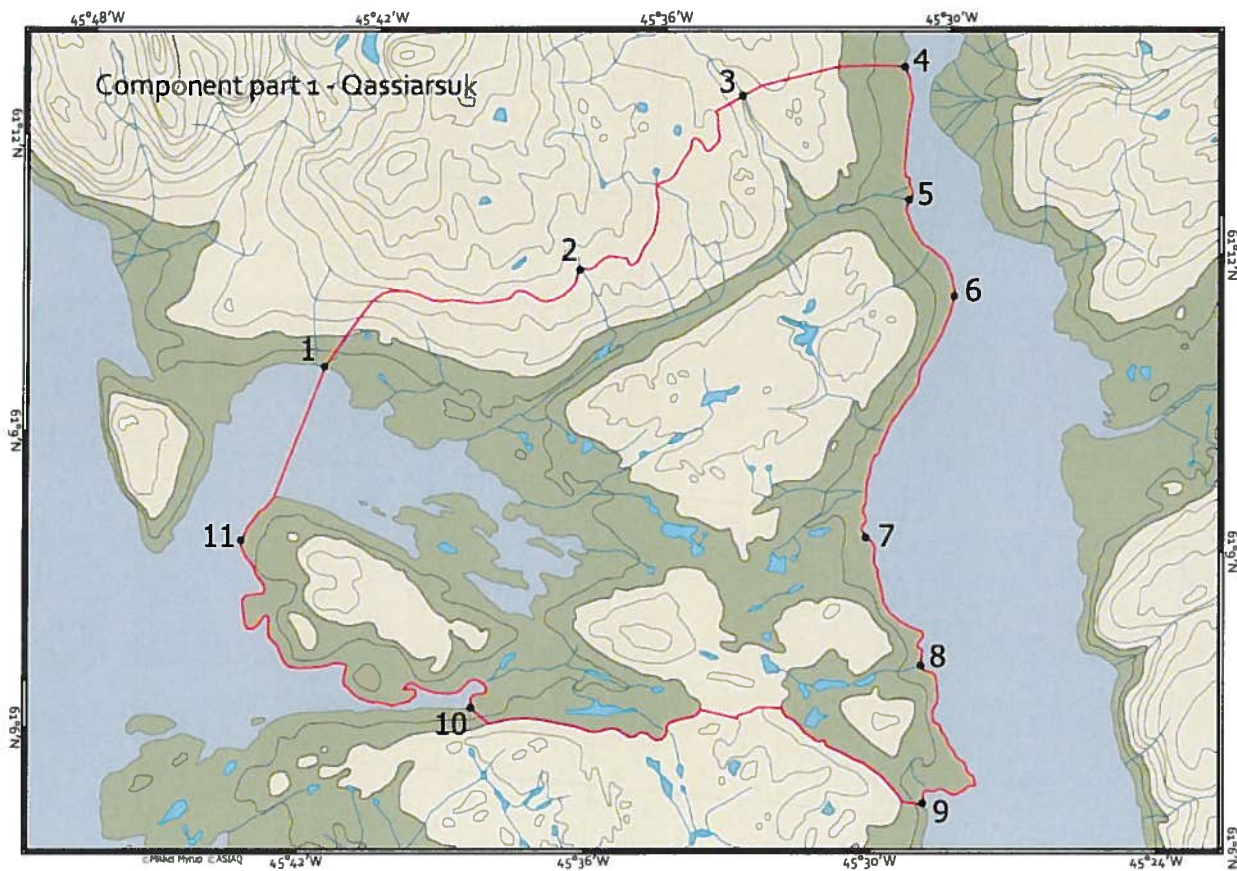

Ilangussaq 2
Sumiiffiup immikkoortua 1 Qassiarsuk

Toornerni koordinatit

1	N 61°09'58" / W 045°42'27"
2	N 61°11'12" / W 045°37'17"
3	N 61°13'07" / W 045°34'17"
4	N 61°13'34" / W 045°30'55"
5	N 61°12'17" / W 045°30'30"
6	N 61°11'21" / W 045°29'23"
7	N 61°08'45" / W 045°30'45"
8	N 61°07'32" / W 045°29'21"
9	N 61°06'10" / W 045°29'01"
10	N 61°06'41" / W 045°38'40"
11	N 61°08'03" / W 045°43'49"